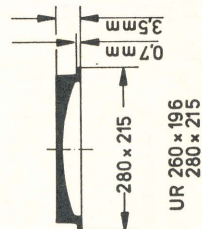

UR 2260 208
 *

Unterleggläser

UE 258 195

Seiko

STERNKREUZ

URX263280

*

Unterleggläser