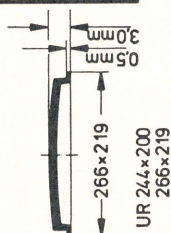

URX 239x239
 263x263

UR 229x169
 240x180

UG 235x175
 243x183

URTX 236x213
 258x253

STERNKREUZ

Unterleggläser

Underlayered-glasses
Verres d'assise
cristales de forma de asiento
Underläggs-formglas

UR 244219