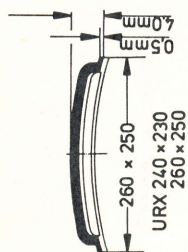

Unterleggläser

Underlayered-glasses
Verres d'assise
cristales de forma de asiento
Underläggs-formglas

UR 244219