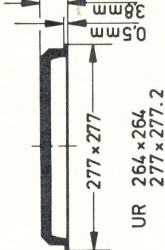

URX263280

*

Unterleggläser

*
UR264277

Underlayered-glasses
Verres d'assise
cristales de forma de asiento
Underläggs-formglas

UR 265 x 204
278 x 278

UR 264 x 264
277 x 277.1

UTR
263276