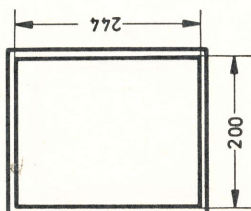

URX 220 x 220
238 x 238

URX 226 x 196
243 x 214

URX 220 x 238

Underlayered-glasses
 Verres d'assise
 cristales de forma de asiento
 Underläggs-formglas

Unterleggläser

UBT
 230328

UBT 230x295
 310x328

UB 235x185
 250x200

URX 239x239
 263x263

UR 229x169
 240x180

UG 235x175
 243x183

URTX 236x213
 258x253

STERNKREUZ

Unterleggläser

Underlayered-glasses
Verres d'assise
cristales de forma de asiento
Underläggs-formglas

UR 244219

Underlayered-glasses
 Verres d'assise
 cristales de forma de asiento
 Underläggs-formglas

Unterleggläser

URX 250x260

285 x 206
 URZ 249 x 169
 285 x 206

285 x 195
 URZ 250 x 161
 285 x 195

260 x 260
 URX 250 x 250
 260 x 260