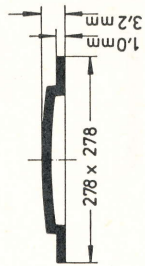

URX263280

*

Unterleggläser

*
UR264277

Underlayered-glasses
Verres d'assise
cristales de forma de asiento
Underläggs-formglas

UR 265 x 204
278 x 278

UR 264 x 264
277 x 277.1

UTR
263276