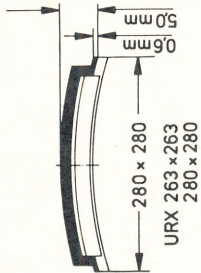

URX263280

*

Unterleggläser

*
UR264277

Underlayered-glasses
Verres d'assise
cristales de forma de asiento
Underläggs-formglas

UR 265 x 204
278 x 278

UR 264 x 264
277 x 277.1

UTR
263276