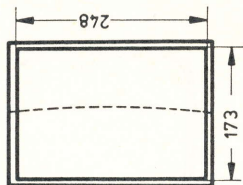

URX 239x239
 263x263

UR 229x169
 240x180

UG 235x175
 243x183

URTX 236x213
 258x253

STERNKREUZ

Unterleggläser

Underlayered-glasses
Verres d'assise
cristales de forma de asiento
Underläggs-formglas

UR 244219

Underlayered-glasses
 Verres d'assise
 cristales de forma de asiento
 Underläggs-formglas

Unterleggläser

URX 250x260

285 x 206
 URZ 249 x 169
 285 x 206

285 x 195
 URZ 250 x 161
 285 x 195

260 x 260
 URX 250 x 250
 260 x 260