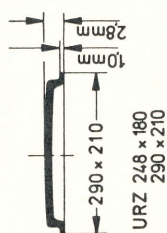

URX 239x239
 263x263

UR 229x169
 240x180

UG 235x175
 243x183

URTX 236x213
 258x253

STERNKREUZ

Unterleggläser

Underlayered-glasses
Verres d'assise
cristales de forma de asiento
Underläggs-formglas

UR 244219