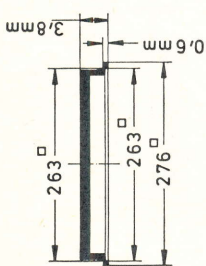

*
UR264277

Underlayered-glasses
Verres d'assise
cristales de forma de asiento
Underläggs-formglas

UR 265 x 204
278 x 278

UR 264 x 264
277 x 277.1

UTR
263276