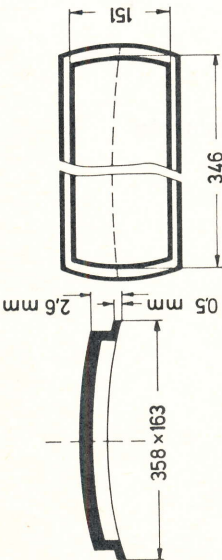

5. LED Formgläser

LED Fancy-glasses
Verres LED
cristales LED
LED formglas

1. Unterleggläser

UTZ 155x330
165x340

URZ 193x126
218x148

URZ 196x126
219x151

UTZ 151x346
163x358

URZ 180x122
220x155

URZ 194x130
218x156

UT

198 x 208
 203 x 213

URZ 200 x 135
 235 x 170

UR
 214 x 189
 231 x 206

URZ 197 x 127
 214 x 147

UR
 199 x 199
 219 x 219

UT
 200 x 258
 223 x 283