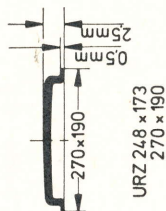

URX 239x239
 263x263

UR 229x169
 240x180

UG 235x175
 243x183

URTX 236x213
 258x253

STERNKREUZ

Unterleggläser

Underlayered-glasses
Verres d'assise
cristales de forma de asiento
Underläggs-formglas

UR 244219