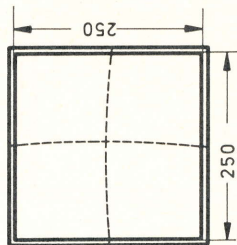

Underlayered-glasses
 Verres d'assise
 cristales de forma de asiento
 Underläggs-formglas

Unterleggläser

URX 250x260

285 x 206
 URZ 249 x 169
 285 x 206

285 x 195
 URZ 250 x 161
 285 x 195

260 x 260
 URX 250 x 250
 260 x 260

278 x 284
 URX 248 x 268
 278 x 284

285 x 205
 UR 249 x 171
 285 x 205

285 x 205
 UR 250 x 170
 285 x 205

STERNKREUZ

Unterleggläser

Underlayered-glasses
Verres d'assise
cristales de forma de asiento
Underläggs-formglas