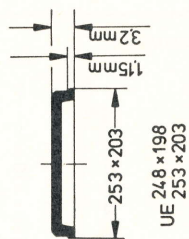

Unterleggläser

Underlayered-glasses
Verres d'assise
cristales de forma de asiento
Underläggs-formglas

UR 244219