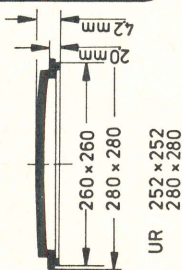

UR 252 x 252
280 x 280