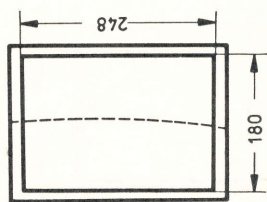

URX 239x239
 263x263

UR 229x169
 240x180

UG 235x175
 243x183

URTX 236x213
 258x253

STERNKREUZ

Unterleggläser

Underlayered-glasses
Verres d'assise
cristales de forma de asiento
Underläggs-formglas

UR 244219

Underlayered-glasses
 Verres d'assise
 cristales de forma de asiento
 Underläggs-formglas

Unterleggläser

URX 250x260

285 x 206
 URZ 249 x 169
 285 x 206

285 x 195
 URZ 250 x 161
 285 x 195

260 x 260
 URX 250 x 250
 260 x 260