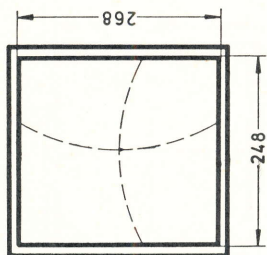

Underlayered-glasses
 Verres d'assise
 cristales de forma de asiento
 Underläggs-formglas

Unterleggläser

URX 250x260

285 x 206
 URZ 249 x 169
 285 x 206

285 x 195
 URZ 250 x 161
 285 x 195

260 x 260
 URX 250 x 250
 260 x 260

278 x 284
 URX 248 x 268
 278 x 284

285 x 205
 UR 249 x 171
 285 x 205

285 x 205
 UR 250 x 170
 285 x 205

STERNKREUZ

Unterleggläser

Underlayered-glasses
Verres d'assise
cristales de forma de asiento
Underläggs-formglas